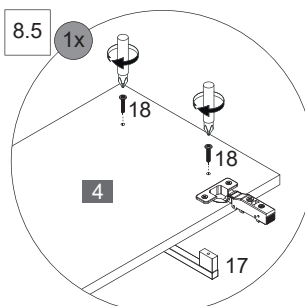

5.2

5.3

! Alle Maße sind in Millimetern angegeben, unverbindlich, vor Ort zu prüfen und stellen nur eine Empfehlung dar. Änderungen vorbehalten.
 All dimensions are given in millimeters, without obligation, to be checked on site and represent only a recommendation. Subject to change.

6

12		14		15		16	
	Silber 4BB8430001		Ø5,0x60mm 4RK5.0X601		4BB8430003		Ø8mm 4BD8000000
	2 x		2 x		2 x		2 x

*OFF = Oberkante fertiger Fußboden
 Top edge of finished floor

6.1

6.2

6.3

6.4

6.5

6.6

7

8

9

10.1

10.1 + 10.2

10.1 + 10.3

Scharriereinstellung
Hinge adjustment